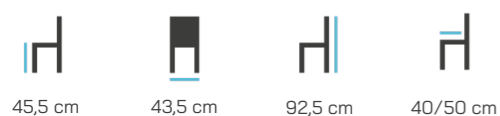

Inspirujte se

ŽIDLE ML-30

Min. objednávka:	24 ks
Záruka:	24 měsíců
Váha:	5,3 kg
Nosnost:	140 kg
Stohovatelnost:	5 ks
Materiál:	Masiv buk
Sedák:	Čalouněný nebo dýha + MDF

ML-30D

Sedák bez čalounění

ML-30L

Čalouněný sedák