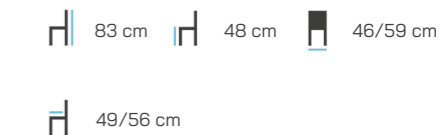

Látka - bez příplatku

Barvy ocelové konstrukce

ŽIDLE WALU

Záruka: 24 měsíců
Nosnost: 130 kg
Stohovatelnost: 5 ks

Materiál: Konstrukce ocelová, opěrka černá síť, sedák čalouněný

Počet kusů	Sleva v %	Cena s DPH
2 - 9 ks	-	4 520 Kč
10 - 29 ks	6 %	4 248 Kč
30 a více	10 %	4 068 Kč