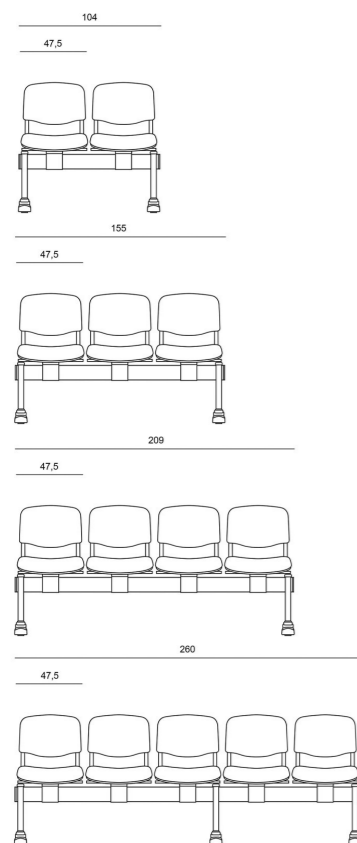

Název	Verdoo R	Verdoo 3RP	Verdoo 3RL	Verdoo 2RP
Cena s DPH	7 050 Kč	16 140 Kč	16 140 Kč	13 290 Kč
Rozměry	Š: 75 cm, V: 66 cm, H: 55 Výška sedu: 41 cm, Hloubka sedu: 55 cm	Š: 186 cm, V: 66 cm, H: 55 cm Výška sedu: 41 cm, Hloubka sedu: 55 cm	Š: 186 cm, V: 66 cm, H: 55 cm Výška sedu: 41 cm, Hloubka sedu: 55 cm	Š: 146 cm, V: 66 cm, H: 55 cm Výška sedu: 41 cm, Hloubka sedu: 55 cm

Název	Verdoo 2RL	Verdoo 1RP	Verdoo 1RL
Cena s DPH	13 290 Kč	7 050 Kč	7 050 Kč
Rozměry	Š: 146 cm, V: 66 cm, H: 55 cm Výška sedu: 41 cm, Hloubka sedu: 55 cm	Š: 93 cm, V: 66 cm, H: 55 cm Výška sedu: 41 cm, Hloubka sedu: 55 cm	Š: 93 cm, V: 66 cm, H: 55 cm Výška sedu: 41 cm, Hloubka sedu: 55 cm

Barvy nohou

Pochromovaná - v základu Černá - na přání

Lavice OSKAR

Sedadlo: lze nahradit odkládacím stolkem z LTD s hranou ABS v dekoru černá
Nosnost: 150 kg/1 místo
Ocelová konstrukce: černá, šedá
Výška sedu: 45 cm