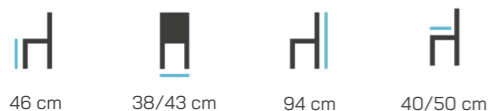

Ceník

Ceny včetně DPH

Počet kusů	Sleva v %	Kč s DPH
24 - 49 ks	-	1 470 Kč
50 - 99 ks	6 %	1 382 Kč
100 a více	10 %	1 323 Kč

Cena za celodřevěný i čalouněný sedák v základní látce je stejná.

Tyto vzorníky platí pouze pro tuto židli MO-50

Látka - bez příplatku
4 nejprodávější odstíny