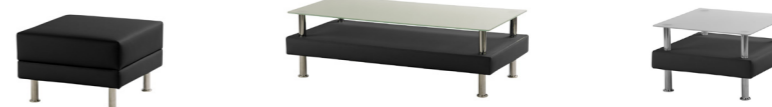

Látka - bez příplatku

Koženka - bez příplatku

8 nejprodávanějších odstínů

Další barvy
na vyžádání

Název	Verdoo 1	Verdoo 2	Verdoo 3	Verdoo Taburet obdélník
Cena s DPH	11 320 Kč	14 930 Kč	19 160 Kč	7 900 Kč
Rozměry	Š: 92,5 cm, V: 64,5 cm, H: 78 Výška sedu: 37 cm, Hloubka sedu: 55 cm	Š: 145 cm, V: 64,5 cm, H: 78 cm Výška sedu: 37 cm, Hloubka sedu: 55 cm	Š: 199 cm, V: 64,5 cm, H: 78 cm Výška sedu: 37 cm, Hloubka sedu: 55 cm	Š: 127 cm, V: 39 cm, H: 62 cm