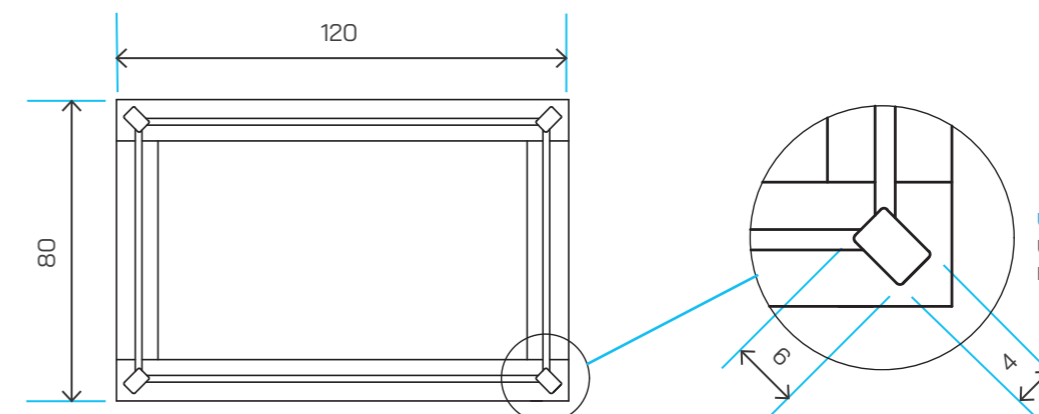

Další druhy moření na dotaz.

STŮL MO-32 LIGHT

Benefity:

Nízká hmotnost cca 25 kg pro snadnější a časté manipulování například v kulturních sálech.

Nízká cena za nabízené proporce a kvalitu

Vyrobeno v EU

Uložení nohou pod úhlem 45°
Už žádné modřiny na holeních od ostrých hran nohou.