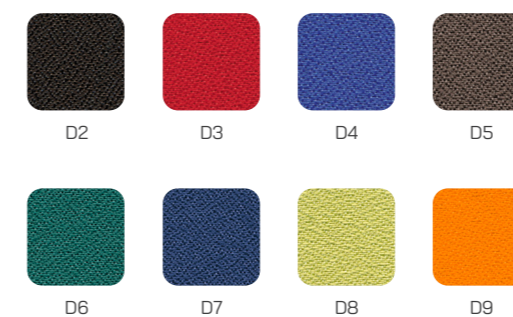

Látka/koženka

Dřevo

Plast

Látka - bez příplatku

Koženka - bez příplatku

Barvy plastu - bez příplatku

Dřevo

Barvy ocelové konstrukce

Dokážeme i jiné barvy materiálů. Neváhejte nás oslovit s vaším požadavkem.

Vzorník čalounění

LÁTKA - BEZ PŘÍPLATKU

4 nejprodávanejší odstíny

BAH 35

BAH 06

BAH 08

BAH 30

Další barvy na vyžádání

HYDROFOBNI LÁTKA - ZA PŘÍPLATEK

4 nejprodávanejší odstíny

Hydrofobní látka v široké barevné škále, která díky speciálnímu nano-nástříku nevsákne tekutinu. Víno nebo káva bez problému steče a speciální povrch zamezí největšímu vsáknutí.