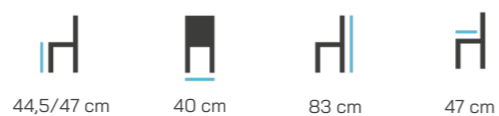

LEHKÁ PRO SNADNOU MANIPULACI

Hmotnost celodřevěné židle nepřesahuje 4 kg, což je v průměru o 30 % méně než mívají ostatní židle. To oceníte zejména při časté manipulaci.

MM-205MB

Celodřevěný sedák

MM-205LB