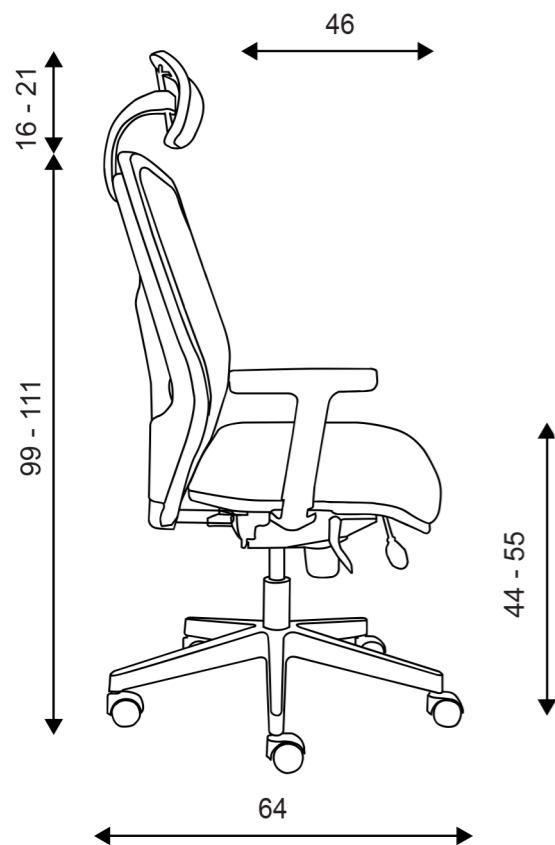

Vhodná pro každodenní 8 hodinové sezení

Jako stvořená pro efektivní zastupitele