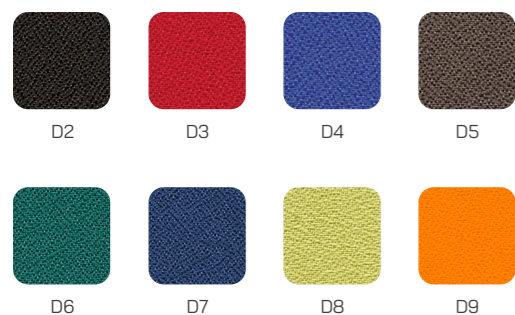

Látka - bez příplatku