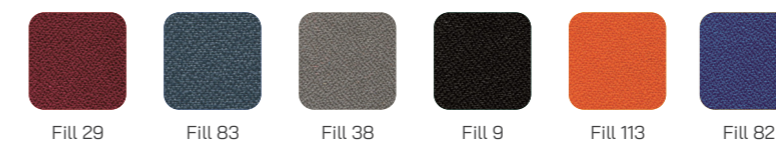

Příplatková výbava

+490 Kč
 Černá kolečka s gumou na tvrdý povrch Ø 40 mm

Látka - bez příplatku

Barvy ocelové konstrukce

Kolekce pohovek do kanceláří a chodeb

VERDOO

Vyrobena v ČR

Záruka: 36 měsíců
Nosnost: 120 kg na jedno místo
Nohy: Chromované nebo černé