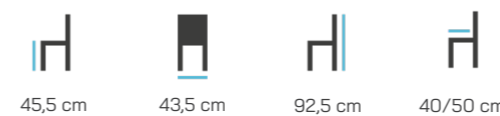

ŽIDLE ML-35

Min. objednávka:	24 ks
Záruka:	24 měsíců
Váha:	5,3 kg
Nosnost:	140 kg
Stohovatelnost:	5 ks
Materiál:	Masiv buk
Sedák a opěrák:	Čalouněný

Ceník

Ceny včetně DPH

Počet kusů	Sleva v %	Kč s DPH
24-49 ks	-	2 120 Kč
50 – 99 ks	15 %	1 802 Kč
100 a více	20 %	1 696 Kč