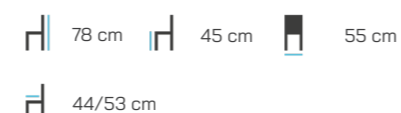

Oblíbená v jídelnách

ŽIDLE LUCIE

Záruka: 24 měsíců
Nosnost: 110 kg
Stohovatelnost: 10 ks

Materiál: Podnož ocelová, pochromovaná.
Sedák z tvrdého plastu.

Počet kusů	Sleva v %	Cena s DPH
6 - 49 ks	-	1 394 Kč
50 - 99 ks	6 %	1 310 Kč
100 a více	10 %	1 255 Kč

Benefit

Židle s možností variant výšek sedu přizpůsobené pro děti i dospělé.

Potřebujete výškově i designově vhodný stůl?
Neváhejte nás oslovit s vaším požadavkem.
Rádi vám poradíme s výběrem vhodného stolu.

Velikost	4	5	6
Výška osob	133 - 159 cm	146 - 176 cm	159 - 188 cm
Výška sedu židle	38 cm	42 cm	46 cm
Výška stolu	64 cm	71 cm	76 cm

Barvy plastu

ŽIDLE KORY

Záruka: 36 měsíců
Nosnost: 130 kg
Stohovatelnost: 15 ks

Materiál: Podnož ocelová, pochromovaná.
Sedák z tvrdého perforovaného plastu

Příplatková výbava

+ 510 Kč
Čalouněný sedák (vzorník čalounění viz. látky židle Walu na vedlejší straně)

Barvy plastu

Počet kusů	Sleva v %	Kory	Kory saně	Kory s područkami	Kory barová	Kory kříž + kolečka
6 - 49 ks	-	1 797 Kč	2 795 Kč	2 595 Kč	3 490 Kč	3 168 Kč
50 - 99 ks	6 %	1 680 Kč	2 627 Kč	2 439 Kč	3 281 Kč	2 978 Kč
100 a více	10 %	1 617 Kč	2 516 Kč	2 336 Kč	3 141 Kč	2 978 Kč
Stohovatelnost	-	15 ks	6 ks	10 ks	6 ks	-

Ideální do „zasedačky“

ŽIDLE MORF

Záruka: 24 měsíců
Nosnost: 130 kg
Stohovatelnost: 5 ks

Materiál: Konstrukce ocelová, opěrka černá síť, sedák čalouněný

Počet kusů	Sleva v %	Bez područek	S područkami
2 - 9 ks	-	1 700 Kč	1 930 Kč
10 - 29 ks	6 %	1 598 Kč	1 814 Kč
3 a více	10 %	1 530 Kč	1 737 Kč

Látka - bez příplatku

Barvy ocelové konstrukce

ŽIDLE WALU

Záruka: 24 měsíců
Nosnost: 130 kg
Stohovatelnost: 5 ks

Materiál: Konstrukce ocelová, opěrka černá síť, sedák čalouněný

Počet kusů	Sleva v %	Cena s DPH
2 - 9 ks	-	4 520 Kč
10 - 29 ks	6 %	4 248 Kč
30 a více	10 %	4 068 Kč

Příplatková výbava

+490 Kč
Černá kolečka s gumou na tvrdý povrch Ø 40 mm

Látka - bez příplatku

Barvy ocelové konstrukce