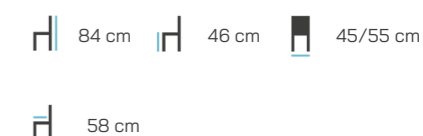

Záruka: 24 měsíců
Nosnost: 130 kg
Stohovatelnost: 5 ks

Materiál: Konstrukce ocelová, opěrka černá síť, sedák čalouněný

Počet kusů	Sleva v %	Bez područek	S područkami
2 - 9 ks	-	1 700 Kč	1 930 Kč
10 - 29 ks	6 %	1 598 Kč	1 814 Kč
3 a více	10 %	1 530 Kč	1 737 Kč