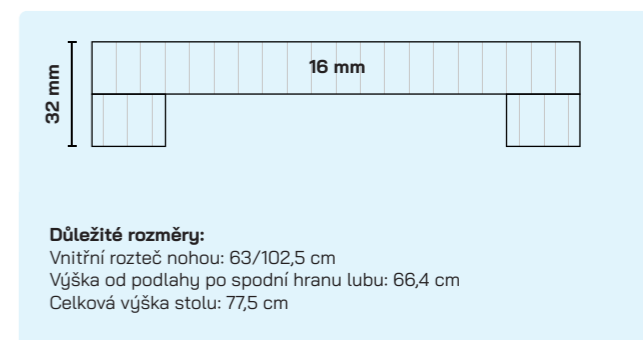

ABS hrana 1 mm